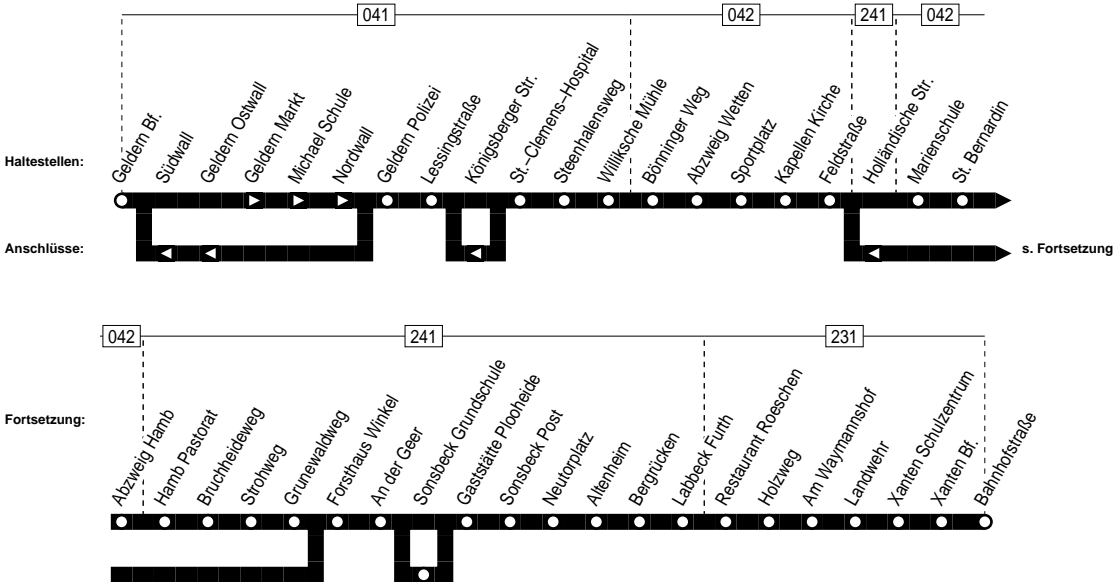

36

Anschlüsse siehe Haltestellenverzeichnis

36

Geldern – Sonsbeck – Xanten

36

**36****Montag-Freitag**

Haltestellen	Abfahrtszeiten																	
	S	F	S	F	F	S	F	S	F	S	F	S	F	S				
Geldern Bf. ab	6.52	7.08	7.23	7.38	8.08	8.08	9.08	10.08	11.08	11.38	12.08	12.38	13.08	13.38	14.08	18.08	19.08	
Geldern Markt	54	10	25	40	10	10	10	10	10	40	10	40	10	40	10	10	10	
Michael Schule	55	11	26	41	11	11	11	11	11	41	11	41	11	41	11	11	11	
Nordwall	56	12	27	42	12	12	12	12	12	42	12	42	12	42	12	12	12	
Geldern Polizei	57	13	28	43	13	13	13	13	13	43	13	43	13	43	13	13	13	
Lessingstraße	58	14	29	44	14	14	14	14	14	44	14	44	14	44	14	14	14	
St.-Clemens-Hospital	59	15	30	45	15	15	15	15	15	45	15	45	15	45	15	15	15	
Bönninger Weg	7.03	19	34	49	19	19	19	19	19	49	19	49	19	49	19	19	19	
Kapellen Kirche	08	24	39	54	24	24	24	24	24	54	24	54	24	54	24	24	24	
Marienschule	10	26	41	56	26	26	26	26	26	56	26	56	26	56	26	26	26	
St. Bernardin	11	27	42	57	27	27	27	27	27	57	27	57	27	57	27	27	27	
Hamb Pastorat	14	30	45	8.00	30	30	30	30	30	12.00	30	13.00	30	14.00	30	alle	30	30
Strohweg	16	32	47	02	32	32	32	32	32	02	32	02	32	02	32	60	32	32
Forsthaus Winkel	18	34	49	04	34	34	34	34	34	04	34	04	34	04	34	Min.	34	34
An der Geer	20	36	51	06	36	36	36	36	36	06	36	06	36	06	36	36	36	36
Sonsbeck Grundschule	21		52			37												
Gaststätte Ploöheide	6.23	22	37	53	07	37	38	37	37	07	37	07	37	07	37	37	37	37
Sonsbeck Post	24	23	38	54	08	38	39	38	38	08	38	08	38	08	38	38	38	38
Neutorplatz	27	26	41	57	11	41	42	41	41	11	41	11	41	11	41	41	19.41	41
Altenheim	28	27	42	58	12	42	43	42	42	12	42	12	42	12	42	42	42	42
Labbeck Furth	31	30	45	8.01	15	45	46	45	45	15	45	15	45	15	45	45	45	45
Restaurant Roeschen	32	31	46	02	16	46	47	46	46	16	46	16	46	16	46	46	46	46
Am Waymannshof	34	33	48	04	18	48	49	48	48	18	48	18	48	18	48	48	48	48
Xanten Schulzentrum	37	36	51	07	21	51	52	51	51	21	51	21	51	21	51	51	51	51
Xanten Bf.	39	38	53	09	23	53	54	53	53	23	53	23	53	23	53	53	53	53
Bahnhofstraße an	6.41	7.40	7.55	8.11	8.25	8.55	8.56	9.55	10.55	11.55	12.25	12.55	13.25	13.55	14.25	14.55	18.55	18.55